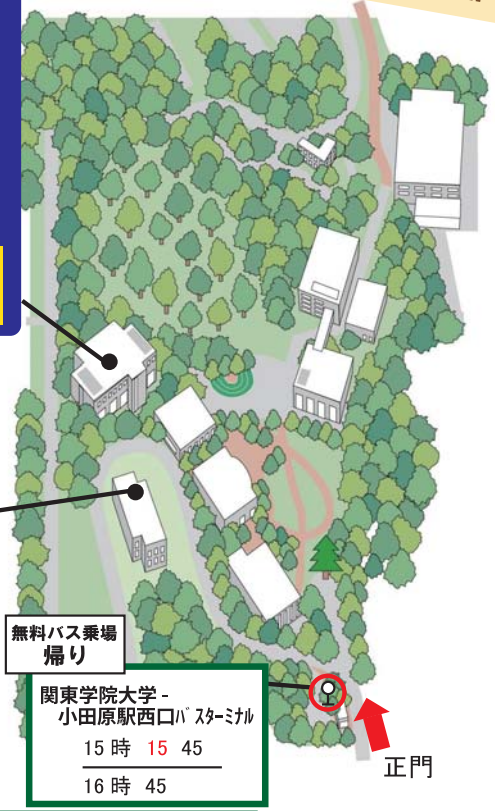

関東学院大学
6/29日
湘南・小田原キャンパス

オープンキャンパス AO・推薦入試説明会

3キャンパス同日開催

予約不要

関東学院大学 2015
REBORN

- 社会学部 NEW
- 国際文化学部 NEW
- 法学部
- 経済学部

- 理工学部
 - 教育学部 NEW
 - 建築・環境学部
 - 栄養学部 NEW
 - 人間環境学部
 - 看護学部
- NEW 2015年4月スタート(予定) 計画内容は変更になる場合があります。

プログラム	建物	教室(集合場所)	13:00	14:00	15:00	16:00
法学部 AO・推薦入試説明	7号館	ハリントンホール (7号館4階)	13:00~13:30			
面接対策講座		ハリントンホール (7号館4階)		13:45~14:15		
学生によるAO入試説明		ハリントンホール前 (7号館4階)			14:30~15:15	
キャンパスツアー	7号館	7号館4階 受付前		13:45~(約30分)	14:30~(約30分)	
学生なんでも相談コーナー 個別相談コーナー	7号館	7号館3階	13:00~16:00			
資料コーナー	7号館	ハリントンホール前 (7号館4階)	13:00~16:00			
購買部・コンビニ	8号館	8号館1階	10:00~15:00			

湘南・小田原キャンパス MAP

7号館
受付 (入口は4階)
キャンパスツアー 集合場所

8号館
購買部・コンビニ

無料バス乗場 帰り
関東学院大学 - 小田原駅西口バスターミナル
15時 15 45
16時 45

無料バス 行き

小田原駅西口バスターミナル-関東学院大学
11時 30
12時 15 30 45
13時 15 30
※「行き」も「帰り」も 赤字は無料バス。
黒字は乗車口でスタッフがチケットをお渡しします。

当日は大学最寄駅よりバスを運行
(バス乗場：小田原駅西口バスターミナル)