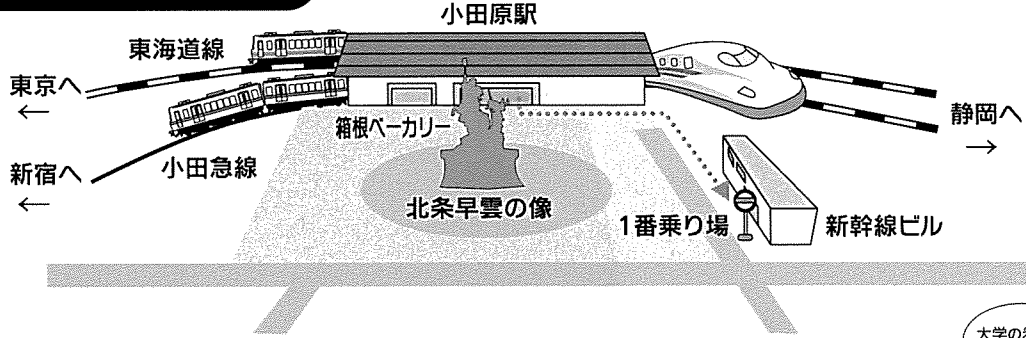

アクセス

下車駅/JRまたは小田急線「小田原駅」
バス停/小田原駅西口(1番乗り場)
※当日は、公共交通機関をご利用ください。

- 「小田原駅」からキャンパスまで
- ▶バスをご利用の場合
 - 西口(1番乗り場)
 - スクールバス(無料)
 - または伊豆箱根バス(片道210円)
(佐伯眼科・関東学院大学行)で
約8分「関東学院大学」下車
- ▶徒歩でのご来場の場合
西口から約18分

小田原キャンパス徒歩マップ